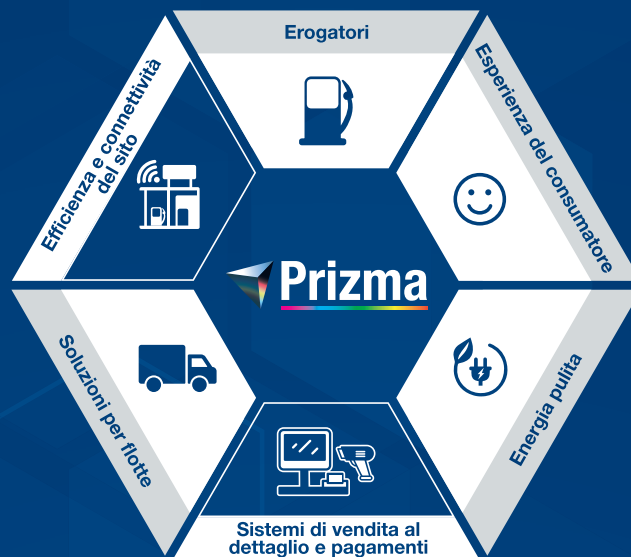

# Nel vostro futuro Esiste uno spettro di possibilità

FATE EVOLVERE LA VOSTRA ATTIVITÀ CON UNA GAMMA PIÙ AMPIA DI OPZIONI DI PAGAMENTO, TIPI DI RIFORNIMENTO, CONNESSIONI E PROFITTI

Prizma

Visita il sito Web

# I vostri affari, A colori

Presentazione di Prizma, un hub connesso di mobilità e convenienza che offre nuove possibilità alla vostra attività di vendita al dettaglio di convenienza. Prizma consente di vedere la vostra attività sotto una nuova luce colorata e in modo più approfondito, abbracciando un continuum di opzioni e opportunità tra cui pagamenti sicuri end-to-end, tipi di carburante alternativi e convenzionali e soluzioni cloud connesse. Prizma semplifica il controllo in loco e da remoto e consente di ottimizzare l'esperienza dei vostri clienti, il che alla fine porta a massimizzare i profitti del vostro sito.